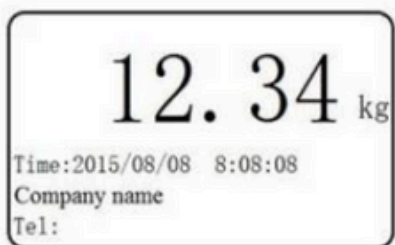

DESCRIPCION

Referencia	INDUSTRY-2000
Máximo número de divisiones	6000
Rango de señal celda	3m V/V
División de escala (d=)	6000
Display	LCD 15 mm de altura retro-iluminado
Tara máxima	100 % por sustracción
Máxima humedad	80% humedad relativa (RH)
Corriente eléctrica	Adaptador: DC6 V / 4 AH
Interfaces	RS-232 para conexión a PC
Memorias o Plus	1000 indirectas y 8 directas
Batería	6V
Medidas de etiqueta	Desde 50 x 20 mm hasta 50 x 60 mm
Diámetro cilindro etiquetas	40 mm
Medidas del indicador	27 x 17 x 9 cm
Peso del indicador	1.7 kg
Ajuste de peso	Digital externo
Accesorios	Cable poder, Soporte, Conector

ETIQUETAS

Formatos de etiquetas 100% Configurables:

Las etiquetas son configurables para incluir cualquiera de los siguientes datos:

- Peso
- Peso Neto
- Fecha
- Hora
- Logo
- Código de Barra
- Código QR
- Nombre del Producto
- Código del Producto
- Nombre de la Empresa
- Número Telefónico
- Página Web
- Precio por Kg
- Precio Total
- Fecha de Impresión
- Fecha de Vencimiento
- Mensaje Final

FORMATO DE ETIQUETAS PRE-DISEÑADOS

• ETIQUETAS SOLO PESO