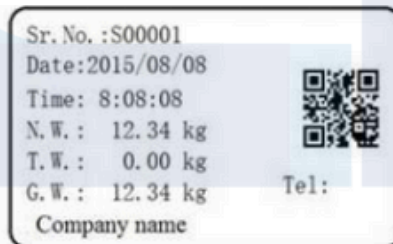

DESCRIPCION

Referencia	INDUSTRY-2000
Máximo número de divisiones	6000
Rango de señal celda	3m V/V
División de escala (d=)	6000
Display	LCD 15 mm de altura retro-iluminado
Tara máxima	100 % por sustracción
Máxima humedad	80% humedad relativa (RH)
Corriente eléctrica	Adaptador: DC6 V / 4 AH
Interfaces	RS-232 para conexión a PC
Memorias o Plus	1000 indirectas y 8 directas
Batería	6V
Medidas de etiqueta	Desde 50 x 20 mm hasta 50 x 60 mm
Diámetro cilindro etiquetas	40 mm
Medidas del indicador	27 x 17 x 9 cm
Peso del indicador	1.7 kg
Ajuste de peso	Digital externo
Accesorios	Cable poder, Soporte, Conector

ETIQUETAS

Formatos de etiquetas 100% Configurables:

Las etiquetas son configurables para incluir cualquiera de los siguientes datos:

- Peso
- Peso Neto
- Fecha
- Hora
- Logo
- Código de Barra
- Código QR
- Nombre del Producto
- Código del Producto
- Nombre de la Empresa
- Número Telefónico
- Página Web
- Precio por Kg
- Precio Total
- Fecha de Impresión
- Fecha de Vencimiento
- Mensaje Final

FORMATO DE ETIQUETAS PRE-DISEÑADOS

• ETIQUETAS SOLO PESO