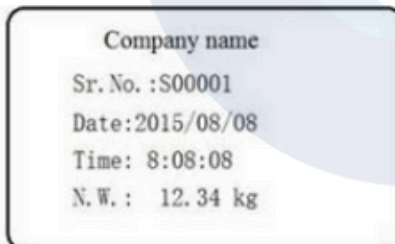

DESCRIPCION

Referencia	INDUSTRY-2000
Máximo número de divisiones	6000
Rango de señal celda	3m V/V
División de escala (d=)	6000
Display	LCD 15 mm de altura retro-iluminado
Tara máxima	100 % por sustracción
Máxima humedad	80% humedad relativa (RH)
Corriente eléctrica	Adaptador: DC6 V / 4 AH
Interfaces	RS-232 para conexión a PC
Memorias o Plus	1000 indirectas y 8 directas
Batería	6V
Medidas de etiqueta	Desde 50 x 20 mm hasta 50 x 60 mm
Diámetro cilindro etiquetas	40 mm
Medidas del indicador	27 x 17 x 9 cm
Peso del indicador	1.7 kg
Ajuste de peso	Digital externo
Accesorios	Cable poder, Soporte, Conector

ETIQUETAS

Formatos de etiquetas 100% Configurables:

Las etiquetas son configurables para incluir cualquiera de los siguientes datos:

- Peso
- Peso Neto
- Fecha
- Hora
- Logo
- Código de Barra
- Código QR
- Nombre del Producto
- Código del Producto
- Nombre de la Empresa
- Número Telefónico
- Página Web
- Precio por Kg
- Precio Total
- Fecha de Impresión
- Fecha de Vencimiento
- Mensaje Final

FORMATO DE ETIQUETAS PRE-DISEÑADOS

• ETIQUETAS SOLO PESO