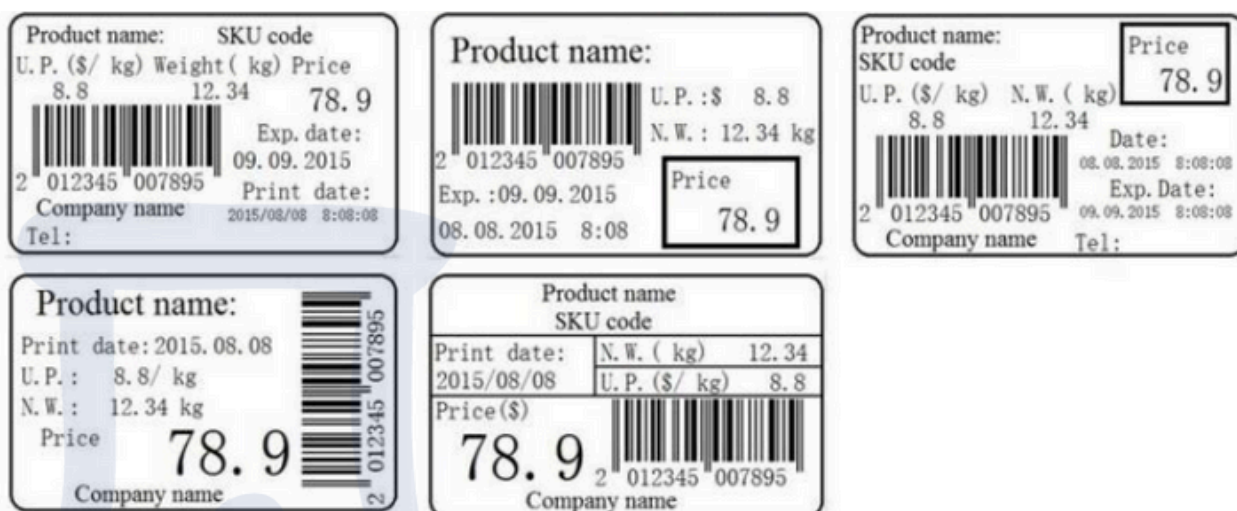

• ETIQUETAS MODO LIQUIDADOR

CONEXIÓN A LA BÁSCULA