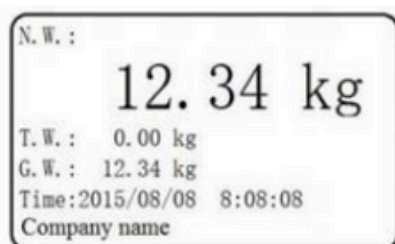

DESCRIPCION

Referencia	INDUSTRY-2000
Máximo número de divisiones	6000
Rango de señal celda	3m V/V
División de escala (d=)	6000
Display	LCD 15 mm de altura retro-iluminado
Tara máxima	100 % por sustracción
Máxima humedad	80% humedad relativa (RH)
Corriente eléctrica	Adaptador: DC6 V / 4 AH
Interfaces	RS-232 para conexión a PC
Memorias o Plus	1000 indirectas y 8 directas
Batería	6V
Medidas de etiqueta	Desde 50 x 20 mm hasta 50 x 60 mm
Diámetro cilindro etiquetas	40 mm
Medidas del indicador	27 x 17 x 9 cm
Peso del indicador	1.7 kg
Ajuste de peso	Digital externo
Accesorios	Cable poder, Soporte, Conector

ETIQUETAS

Formatos de etiquetas 100% Configurables:

Las etiquetas son configurables para incluir cualquiera de los siguientes datos:

- Peso
- Peso Neto
- Fecha
- Hora
- Logo
- Código de Barra
- Código QR
- Nombre del Producto
- Código del Producto
- Nombre de la Empresa
- Número Telefónico
- Página Web
- Precio por Kg
- Precio Total
- Fecha de Impresión
- Fecha de Vencimiento
- Mensaje Final

FORMATO DE ETIQUETAS PRE-DISEÑADOS

• ETIQUETAS SOLO PESO